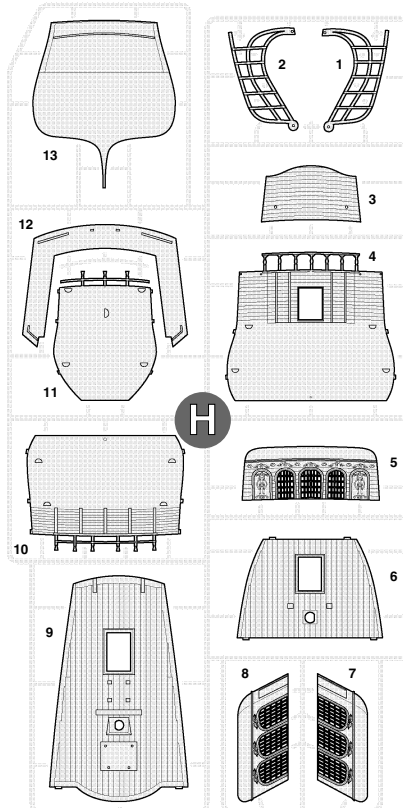

ЭТИ ИНСТРУМЕНТЫ ПОМОГУТ ВАМ КАЧЕСТВЕННО СОБРАТЬ МОДЕЛЬ:

Кусачки боковые
кат. №1101

Нож цанговый
кат. №1103

Пинцет прямой
кат. №1105

ФЛАГ
FLAG